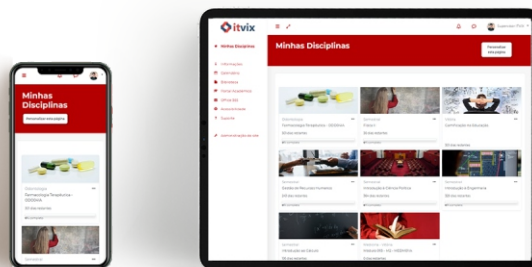

Alunos podem:

- Acessar o Calendário das aulas;
- Entregar tarefas aos professores para sua correção;
- Tirar dúvidas sobre o conteúdo que estiver estudando;
- Interagir com professores e colegas;
- Utilizar todo conteúdo de aprendizagem disponibilizados para cada curso e disciplina que o professor estiver ministrando.

Seja no notebook...

...celular ou tablet,

sempre conectado!

Integrado aos sistemas da faculdade

Todas as principais informações do portal acadêmico do **RM TOTVS** dentro do ambiente do EASY LMS, fazendo também a integração de aluno, turma, disciplina e notas, oferecendo ao aluno uma experiência de um único ponto de acesso, de forma fácil, para ter todas as informações necessárias para a vida acadêmica do estudante.